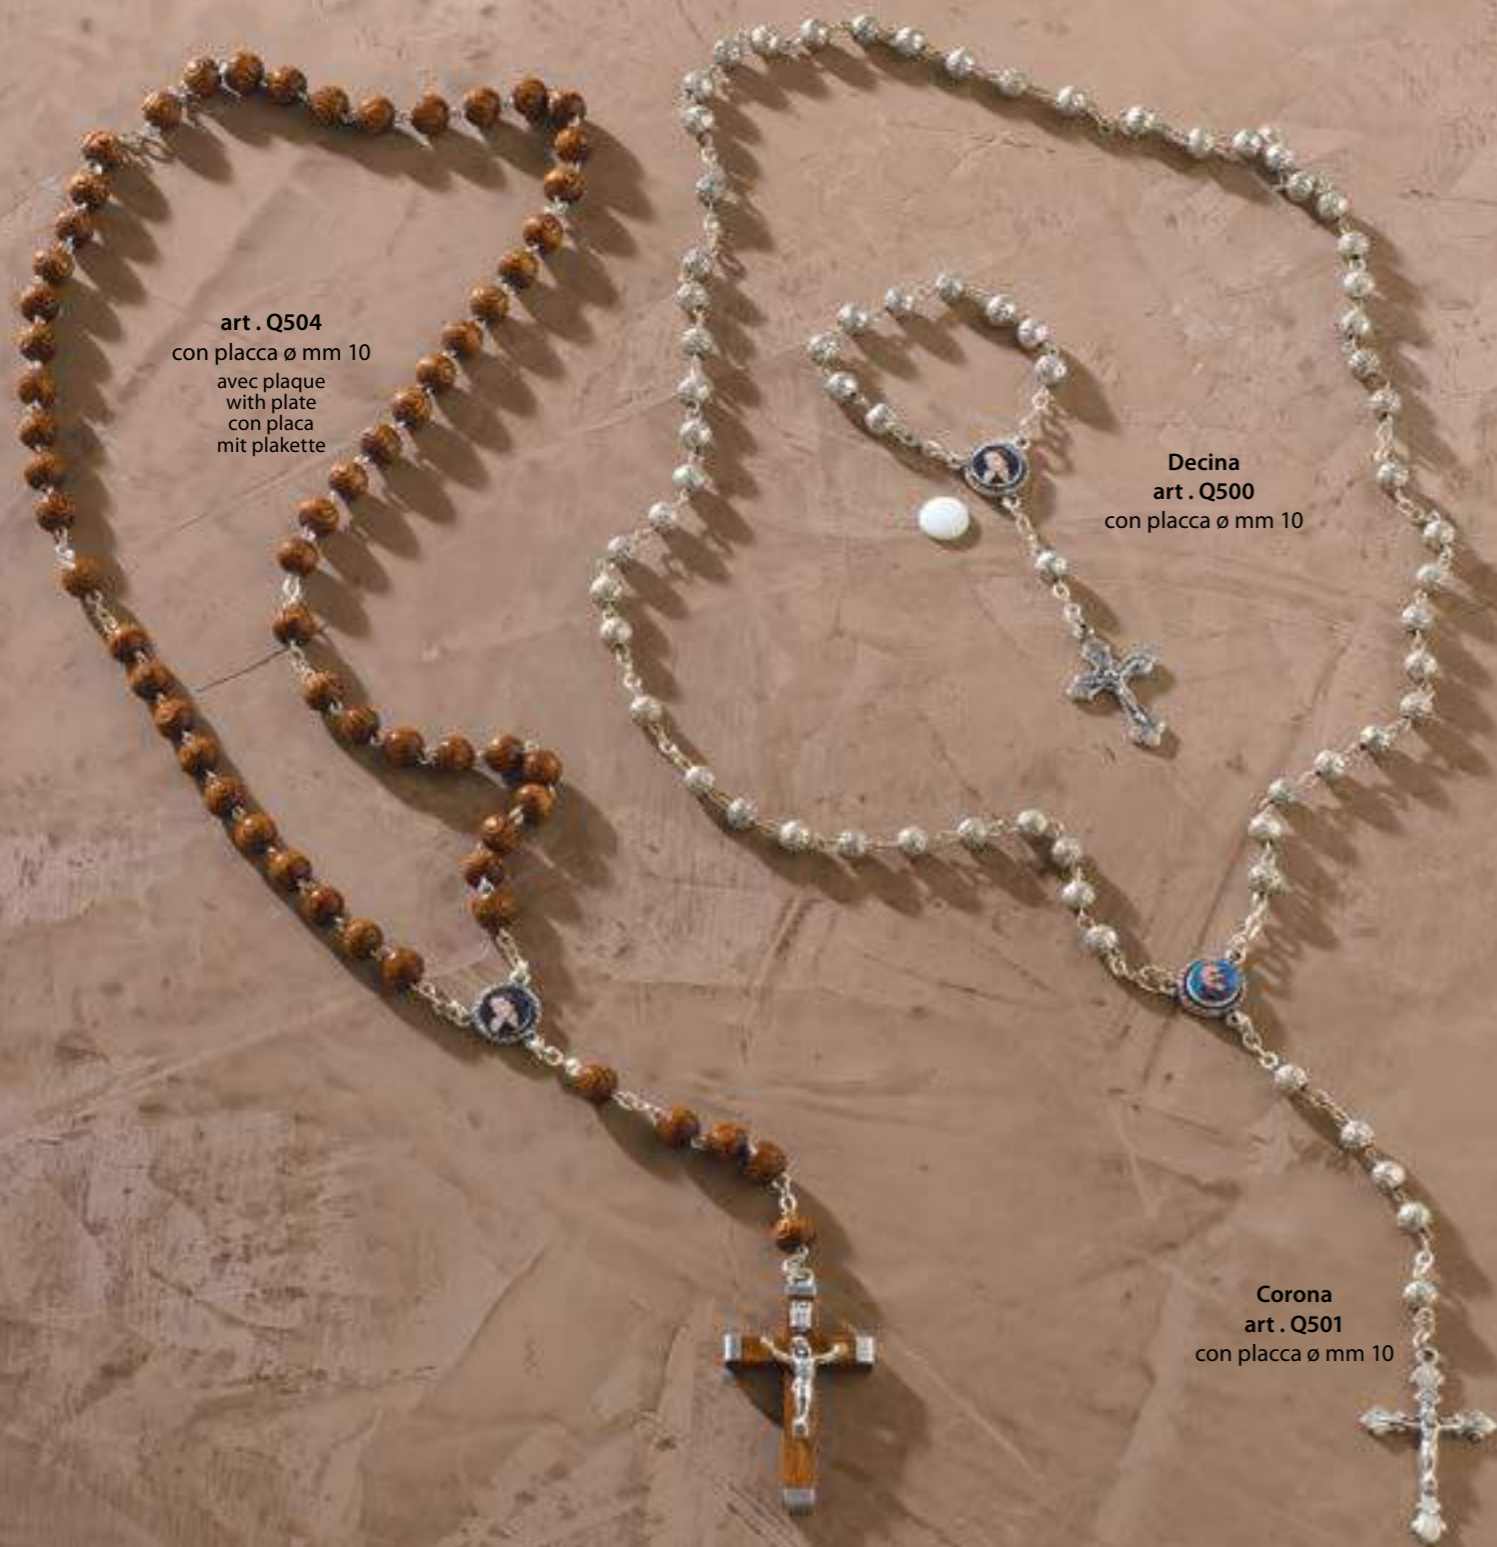

Rosario in legno e in metallo con placchette in porcellana personalizzabile

Chapelet en bois et en métal avec plaquettes en porcelaine personnalisable
Wood and metal rosaries with plates made of porcelain that can be personalized
Rosario de madera y metal con placas de porcelana personalizable
Rosenkruz aus Holz und Metall mit Plaketten aus personalisierbarer Porzellan

art . Q504
con placca ø mm 10
avec plaque
with plate
con placa
mit plakette

Decina
art . Q500
con placca ø mm 10

Corona
art . Q501
con placca ø mm 10

Rosario tipo cristallo e tipo madreperla con placchette in porcellana personalizzabile

Chapelet type cristal et type nacre avec plaquettes en porcelaine personnalisable
Crystal and mother-of-pearl rosaries with plates made of porcelain that can be personalized
Rosario tipo cristal y tipo nácar con placas de porcelana personalizable
Rosenkruz aus Kristall und Perlmutter mit Plaketten aus personalisierbarer Porzellan