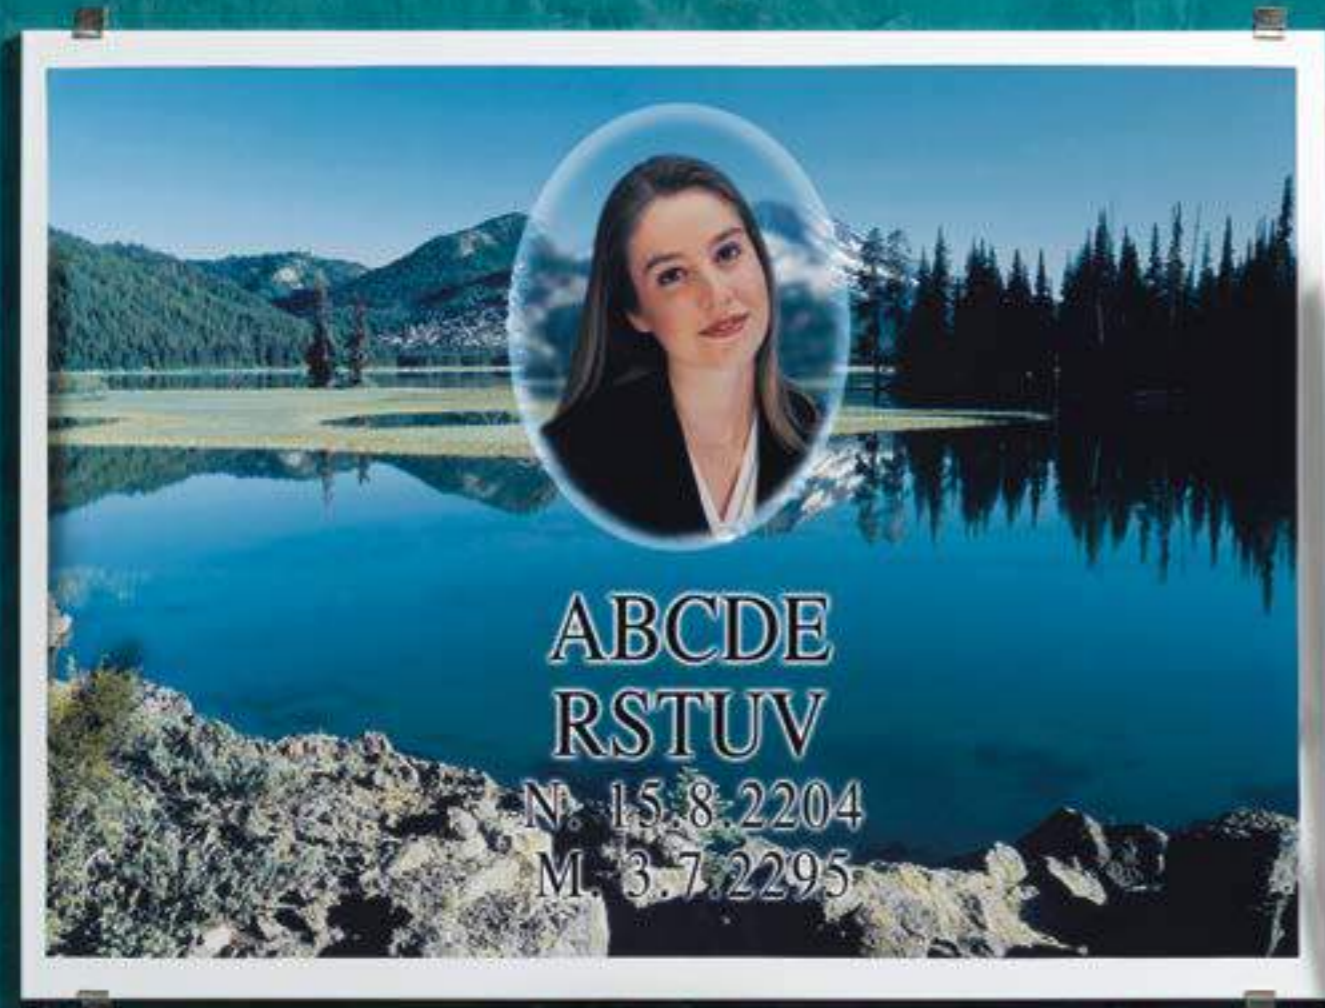

Grandi Formati