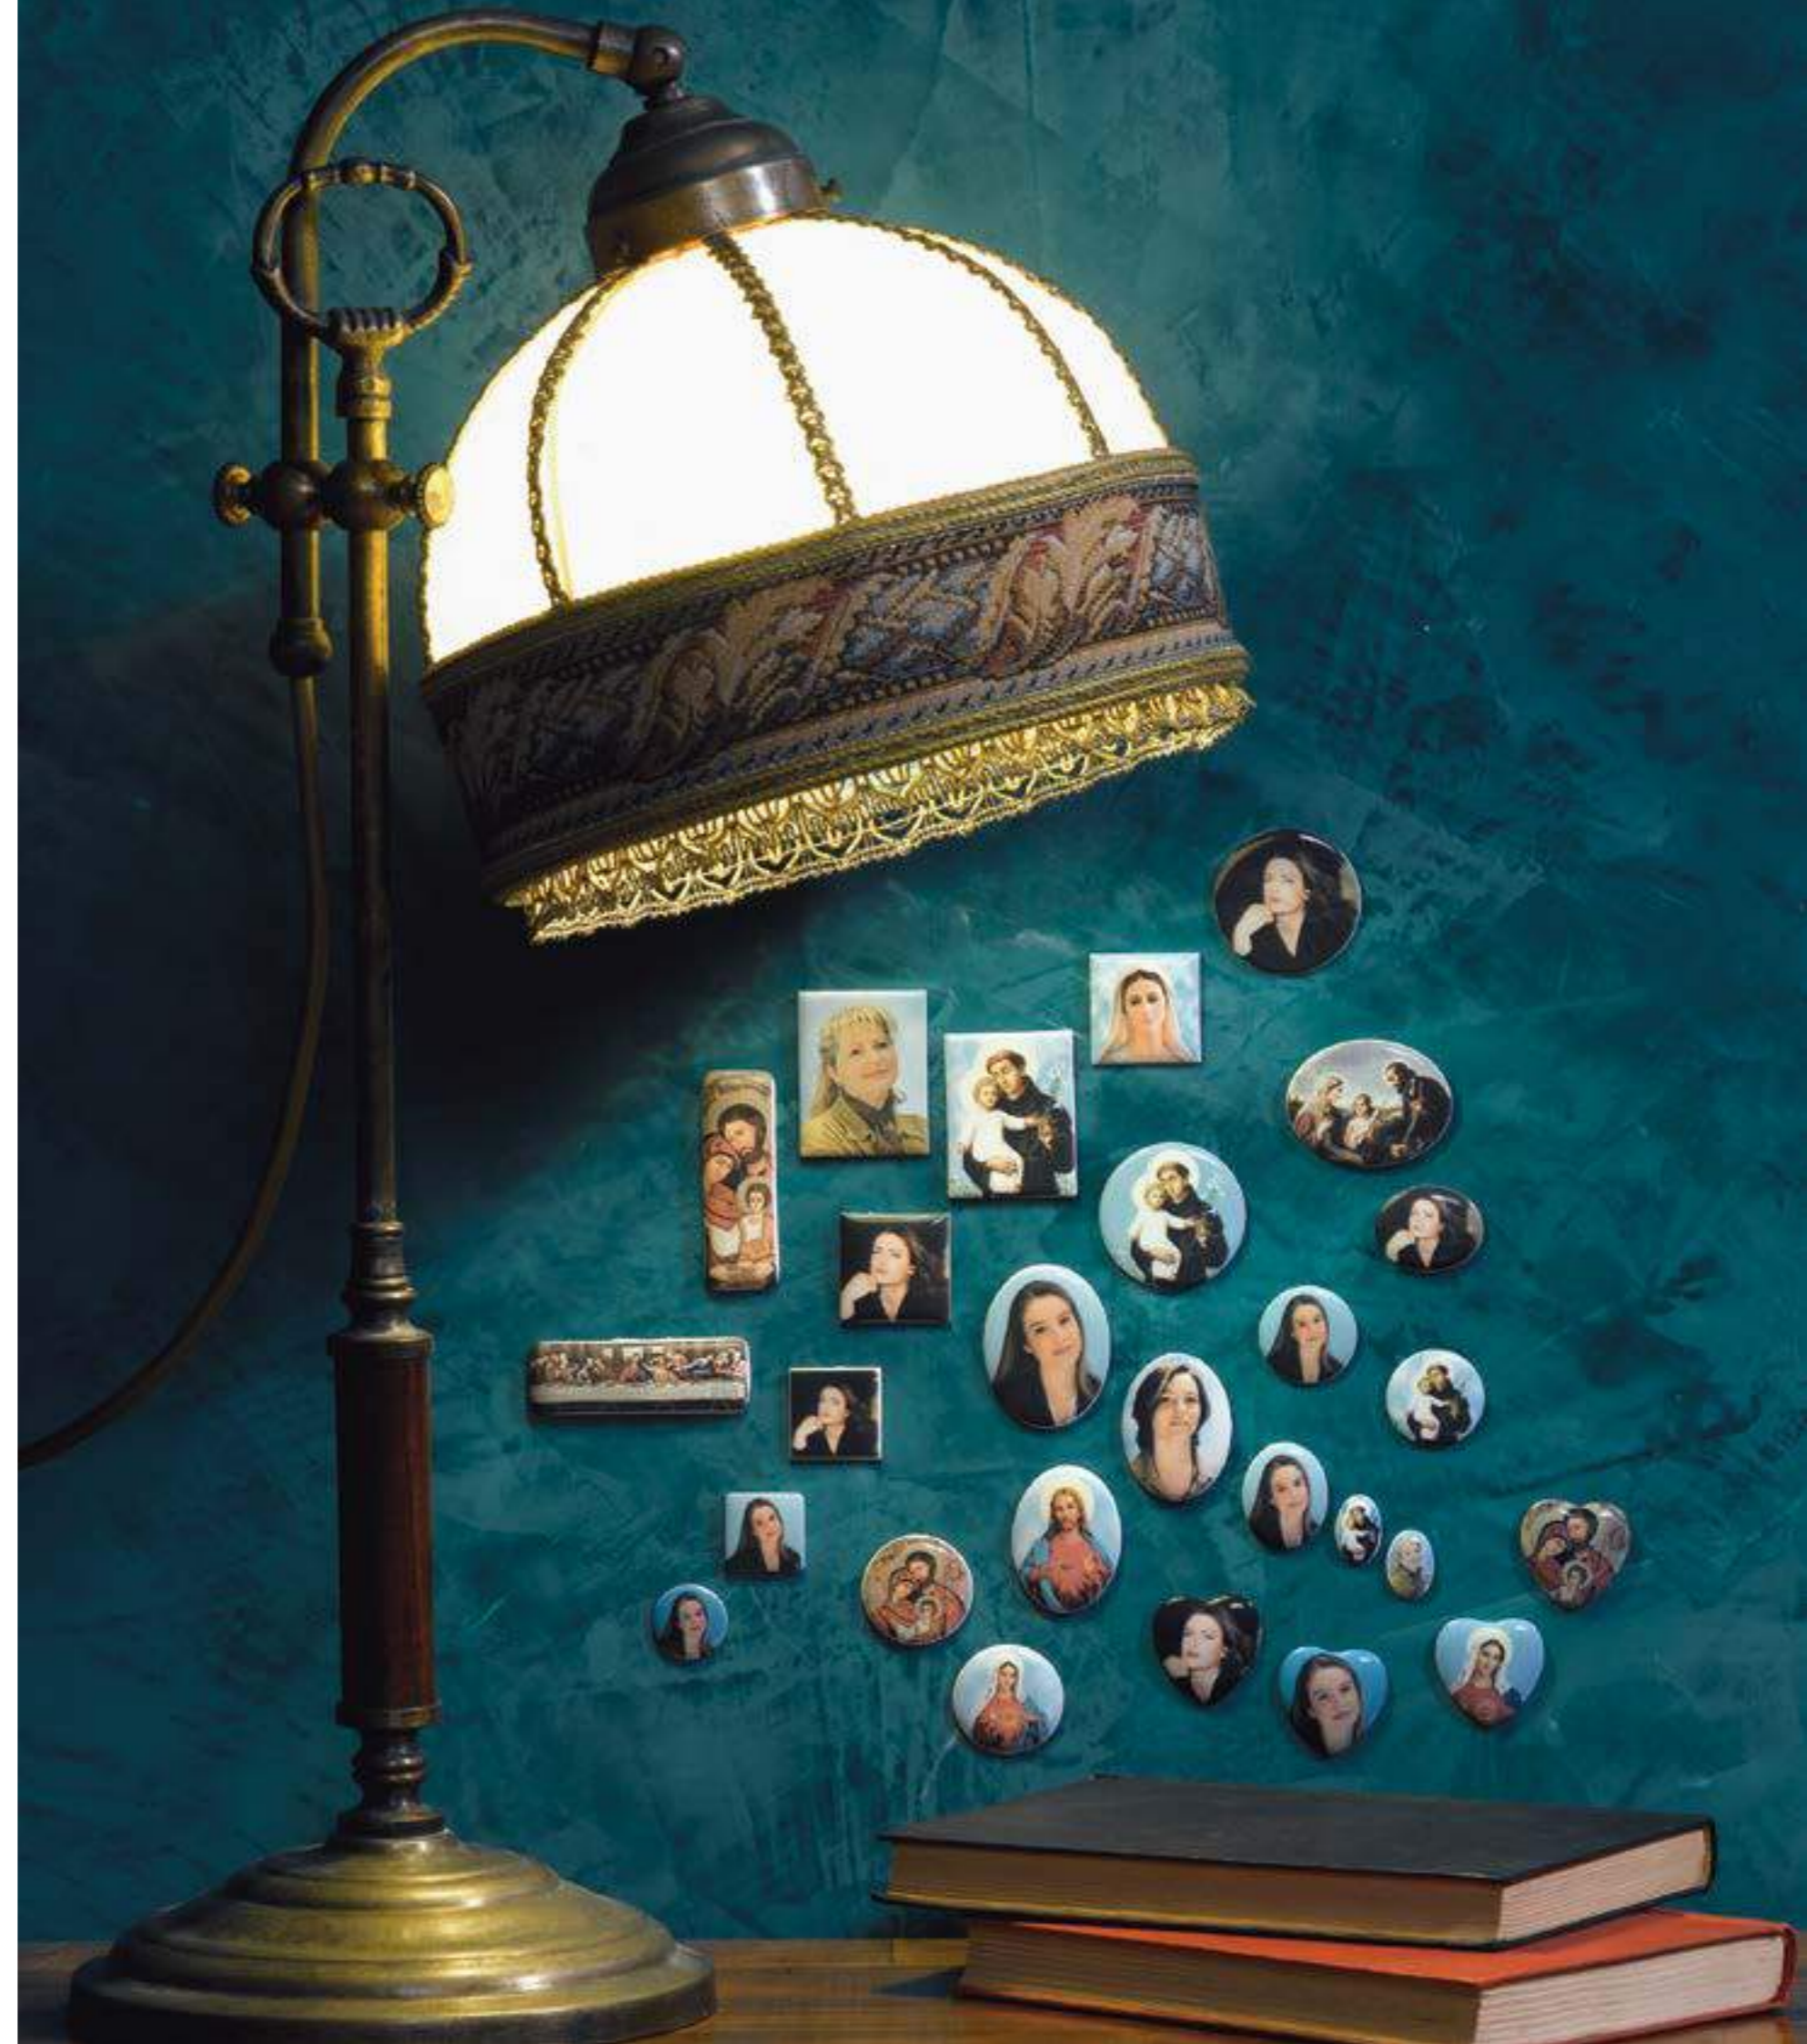

Cuore

Coeur
Heart
Corazón
Herz

Art.	Misura Size
Q117	mm. 15x15
Q126	mm. 20x20
Q127	mm. 25x25
Q128	mm. 30x30

Placche

Placche Bombate

Plaques Bombées - Convex Plates
Placas Abombadas - Gewölbte Plaketten

Placca ovale bombata